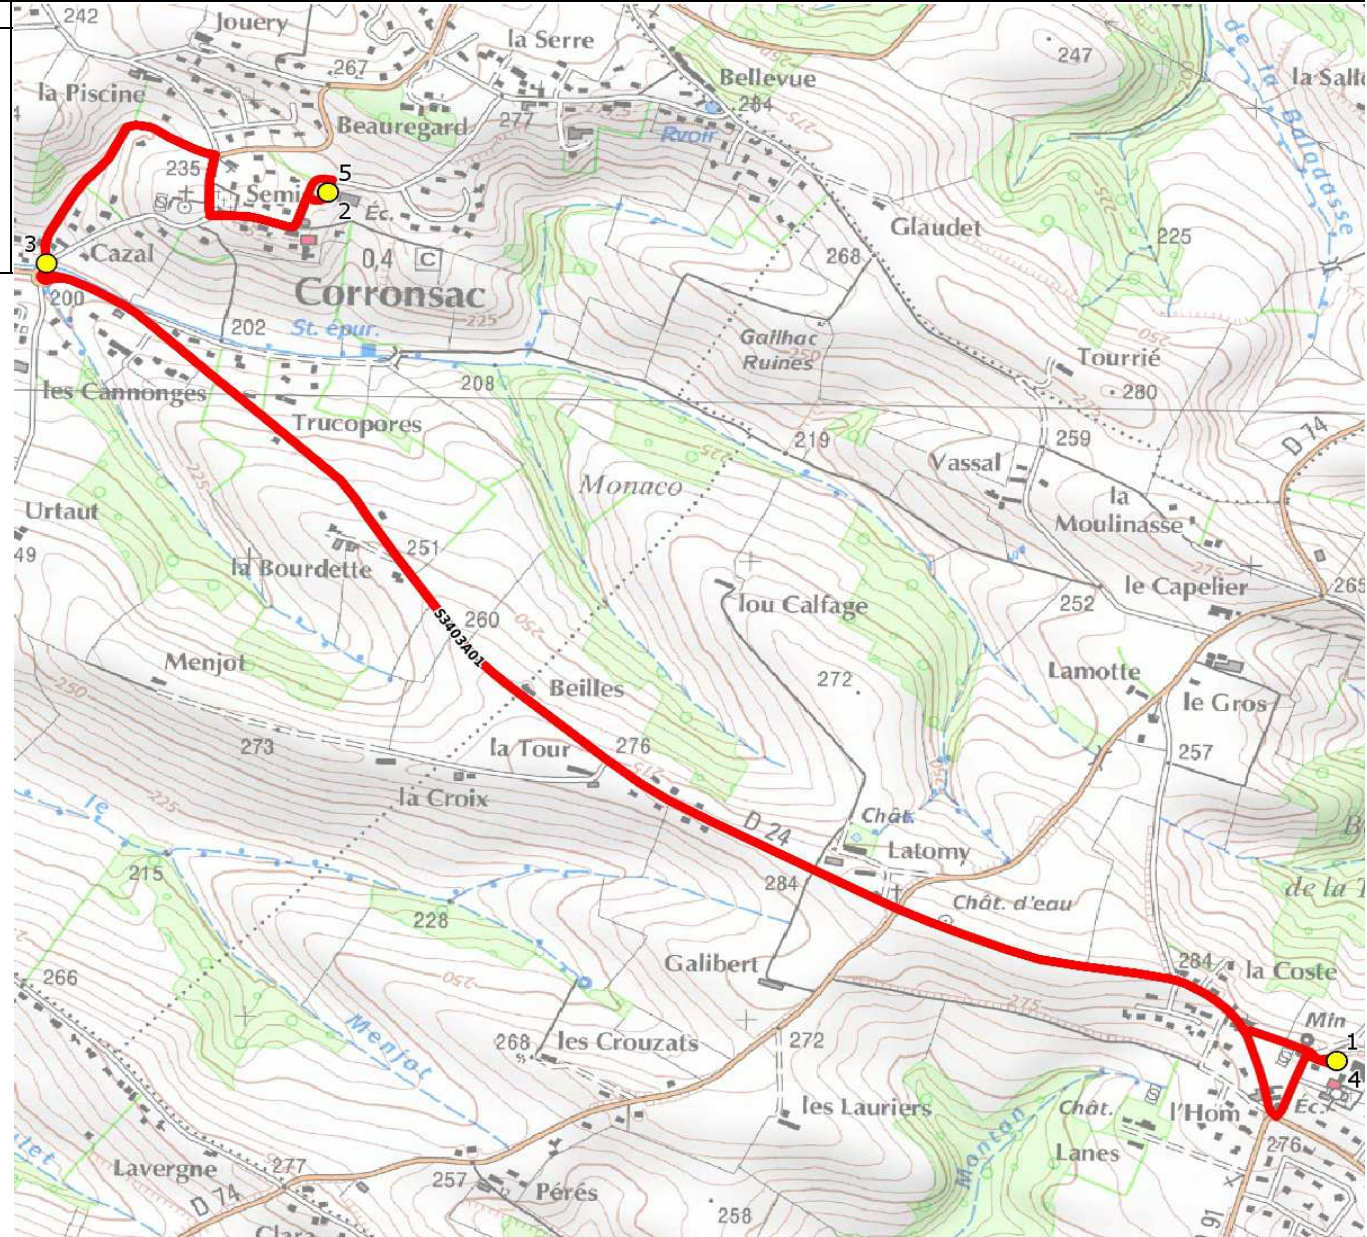

Mise à jour : 01/08/2018	Ligne : RPI CORRONSAC-MONTBRUN LAURAGAIS	Ligne N° : S3403
Marché (année de notification-durée) : 2018-7	Transporteur : ALCIS GROUPE	Km en charge : 13 Km
Nombre de places assises : 63 pl	Sous-traitant :	Année : 2018

ITINERAIRE INDICATIF (ALLER)	LMMJV--
MONTBRUN-LAURAGAIS	
1. Ecole	08:35
CORRONSAC	08:42
2. Ecole	08:46
3. ABCDn0716 La Place	08:50
MONTBRUN-LAURAGAIS	
4. Ecole	08:50
CORRONSAC	09:00 (1)
5. Ecole	

Renvoi/Nota :
1 : Accompagnatrice

DIRECTION DES TRANSPORTS

Mise à jour : 01/08/2018	Ligne : RPI CORRONSA-C-MONTBRUN LAURAGAIS	Ligne N° : S3403
Marché (année de notification-durée) : 2018-7	Transporteur : ALCIS GROUPE	Km en charge : 9 Km
Nombre de places assises : 63 pl	Sous-traitant :	Année : 2018

ITINERAIRE INDICATIF (RETOUR)	LM-JV--	Merc
CORRONSA-C		
1. Ecole MONTBRUN-LAURAGAIS	16:30	11:45
2. Ecole CORRONSA-C	16:40	11:55
3. ABCDn0716 La Place	16:50	12:05
4. Ecole	16:55	12:10