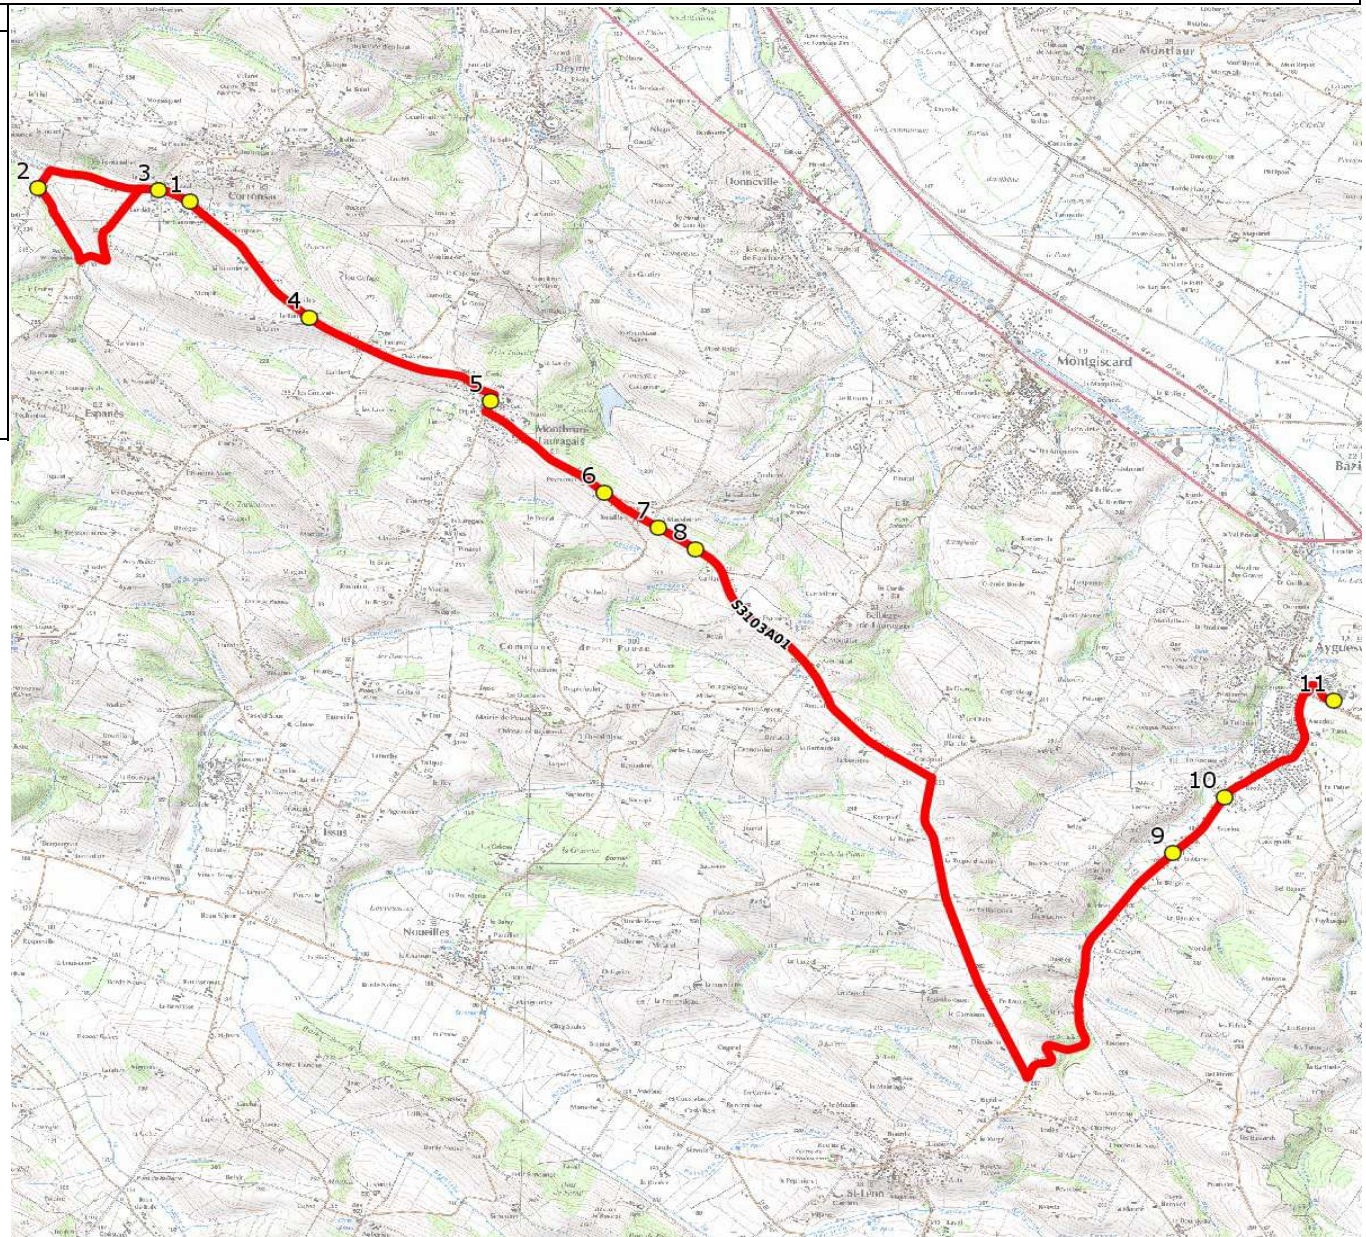

Mise à jour : 01/08/2018

Ligne : CORRONSAC-COLLEGE AYGUESVIVES

Ligne N° : S3103

Marché (année de notification-durée) : 2018-7

Transporteur : ALCIS GROUPE

Km en charge : 18 Km

Nombre de places assises : 63 pl

Sous-traitant :

Année : 2018

ITINERAIRE INDICATIF (ALLER)	LMMJV--
CORRONSAC	
1. Ch Rivals/Lot Balcons Cossignol	07:41
2. Ch Mélic/Ch Ruisseau de Menjot	07:45
3. RD24/Landelle/AHC	07:50
MONTBRUN-LAURAGAIS	
4. RD24/Tour	07:53
5. Mairie/Place/ABCD1062	07:56
6. RD24/Ch Prévôt	07:58
MONTGISCARD	
7. RD24f/Madeleine n°3	07:59
8. RD24f/Madeleine n°19	08:00
AYGUESVIVES	
9. RD38/Mane	08:11
10. RD38/Ch Trappe	08:12
11. Collège Jean Paul Laurens	08:20

Sous-traitant :

Année : 2018

ITINERAIRE INDICATIF (RETOUR)	LM-JV--	Merc
AYGUESVIVES		
1. Collège Jean Paul Laurens	17:15	12:40
2. RD38/Ch Trappe	17:18	12:43
3. RD38/Mane	17:19	12:44
MONTGISCARD		
4. RD24f/Madeleine n°19	17:30	12:55
5. RD24f/Madeleine n°3	17:31	12:56
MONTBRUN-LAURAGAIS		
6. RD24/Plaine de Picard	17:33	12:58
7. RD24/Garage/ABCDn693	17:34	12:59
8. RD24/Latomy	17:36	13:01
9. RD24/Tour	17:37	13:02
CORRONSAC		
10. Ch Méric/Ch Ruisseau de Menjot	17:42	13:07
11. RD24/Landelle/AHC	17:47	13:12
12. Ch Rivals/Lot Balcons Cossignol	17:49	13:14