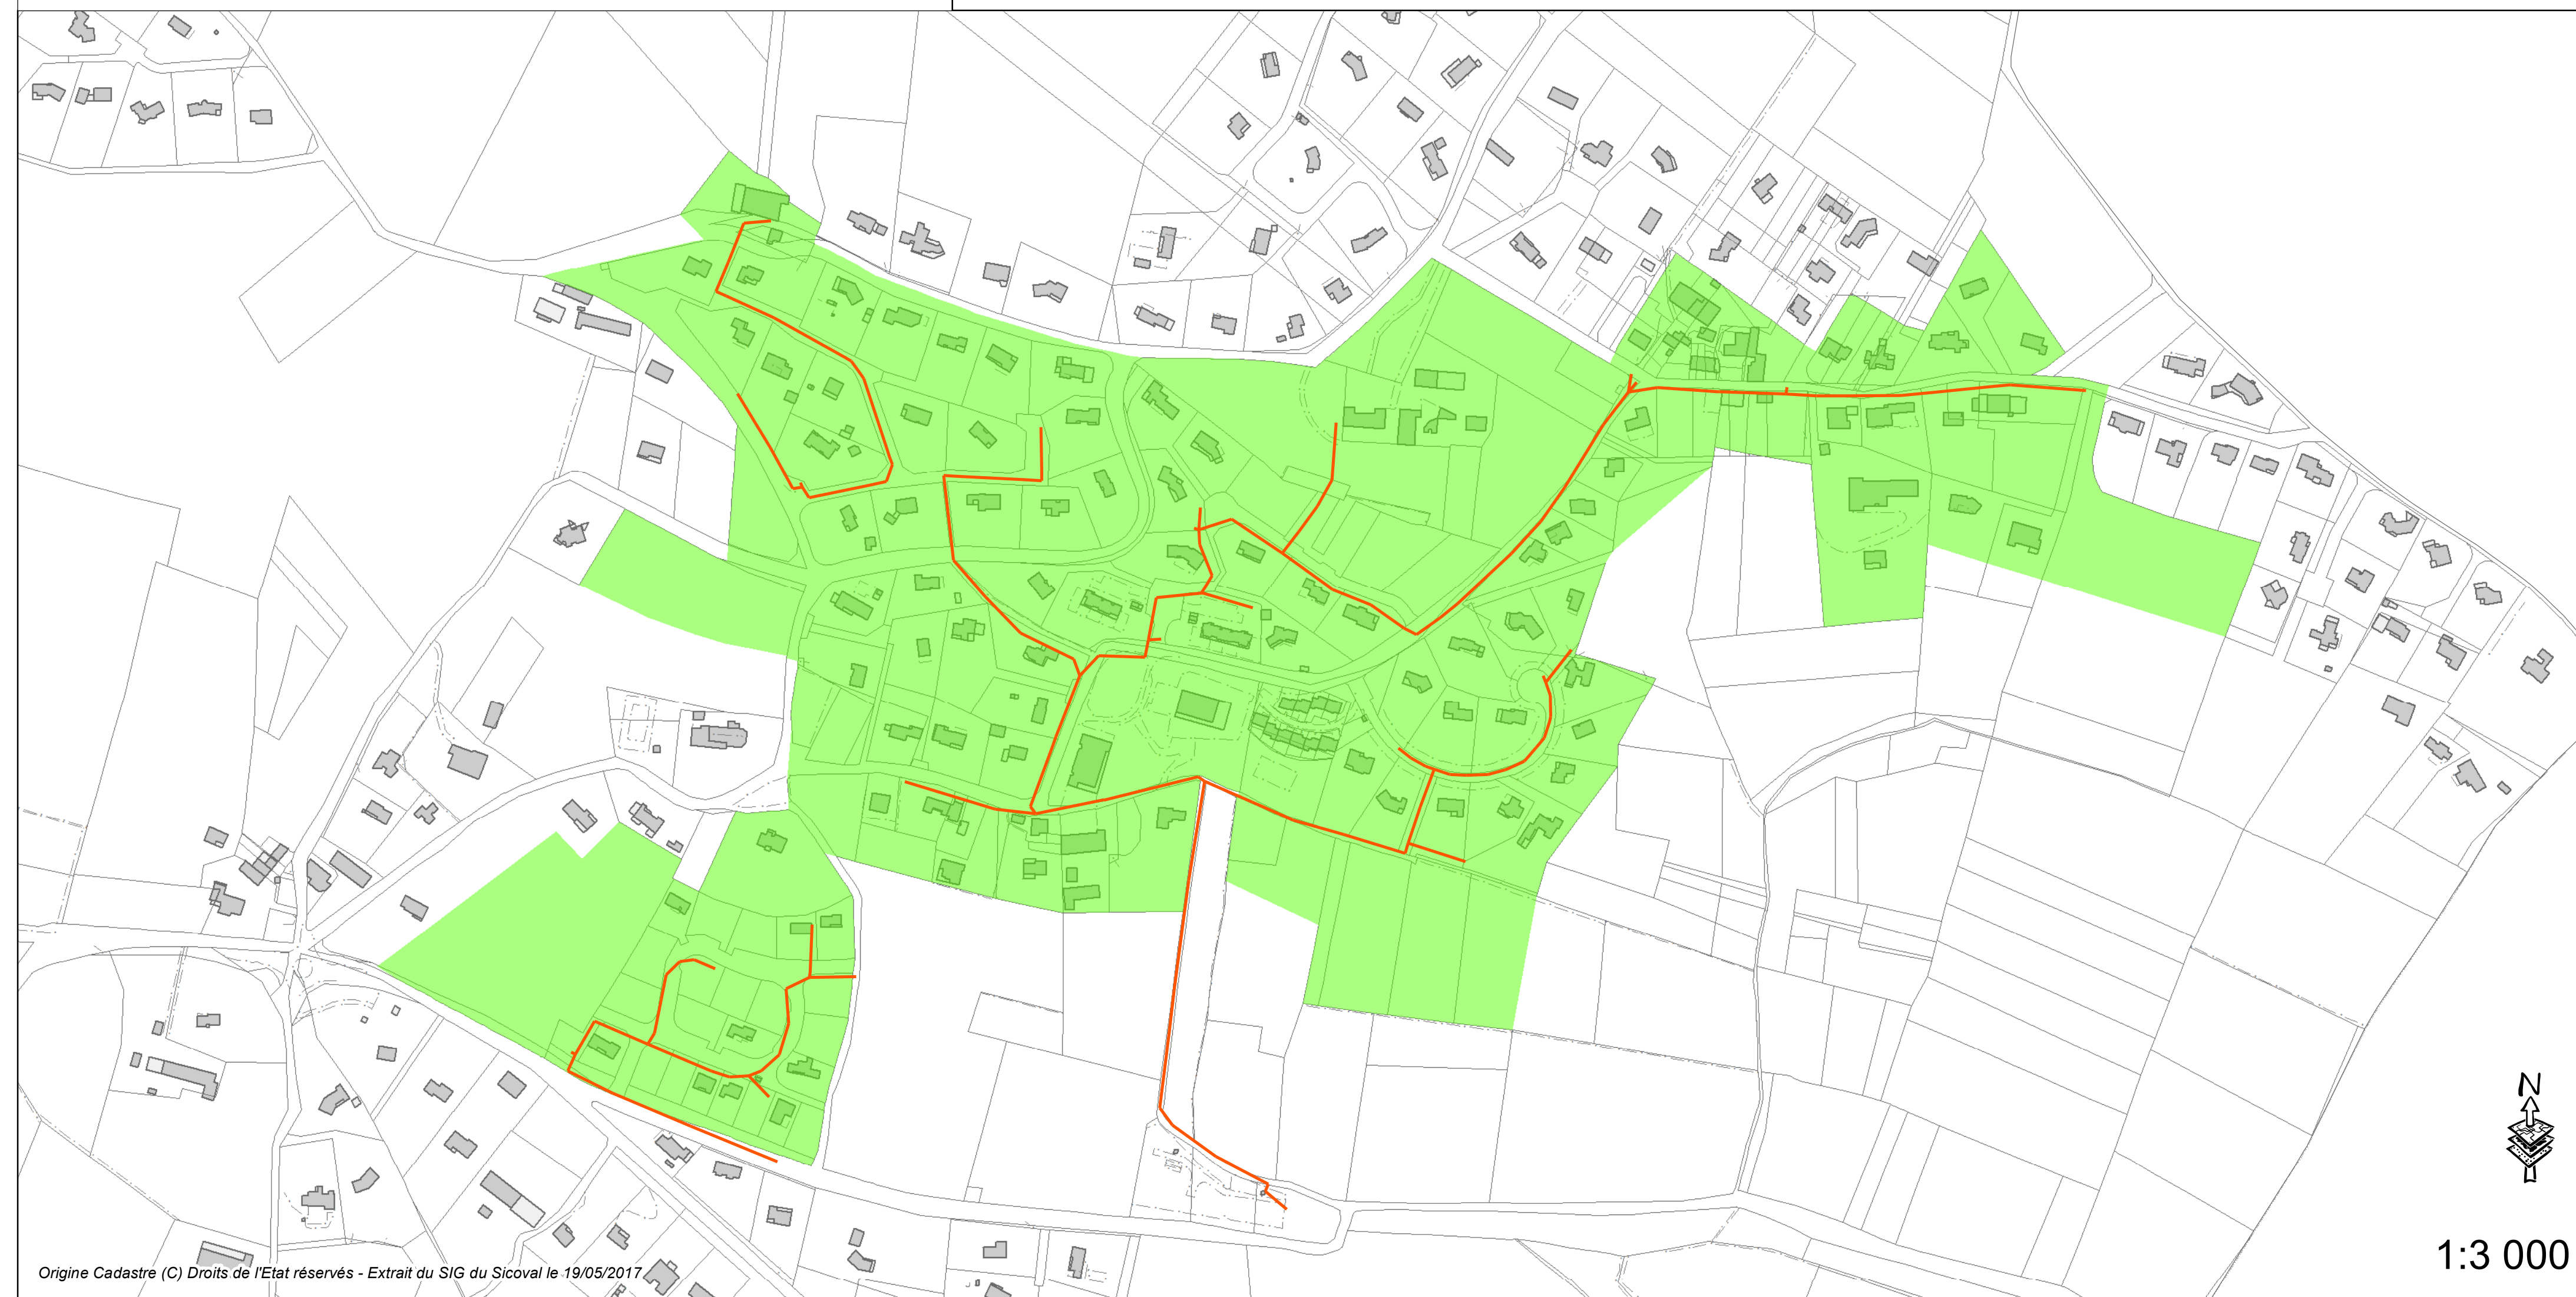

Commune de CORRONSAC

Zonage d'Assainissement

Approuvé le 23 mai 2017

Légende

-  Projet de zonage d'assainissement collectif
-  Réseau d'assainissement

Communauté d'Agglomération du Sicoval

Rue du Chêne Vert - BP38200
31682 LABEGE CEDEX

1:3 000