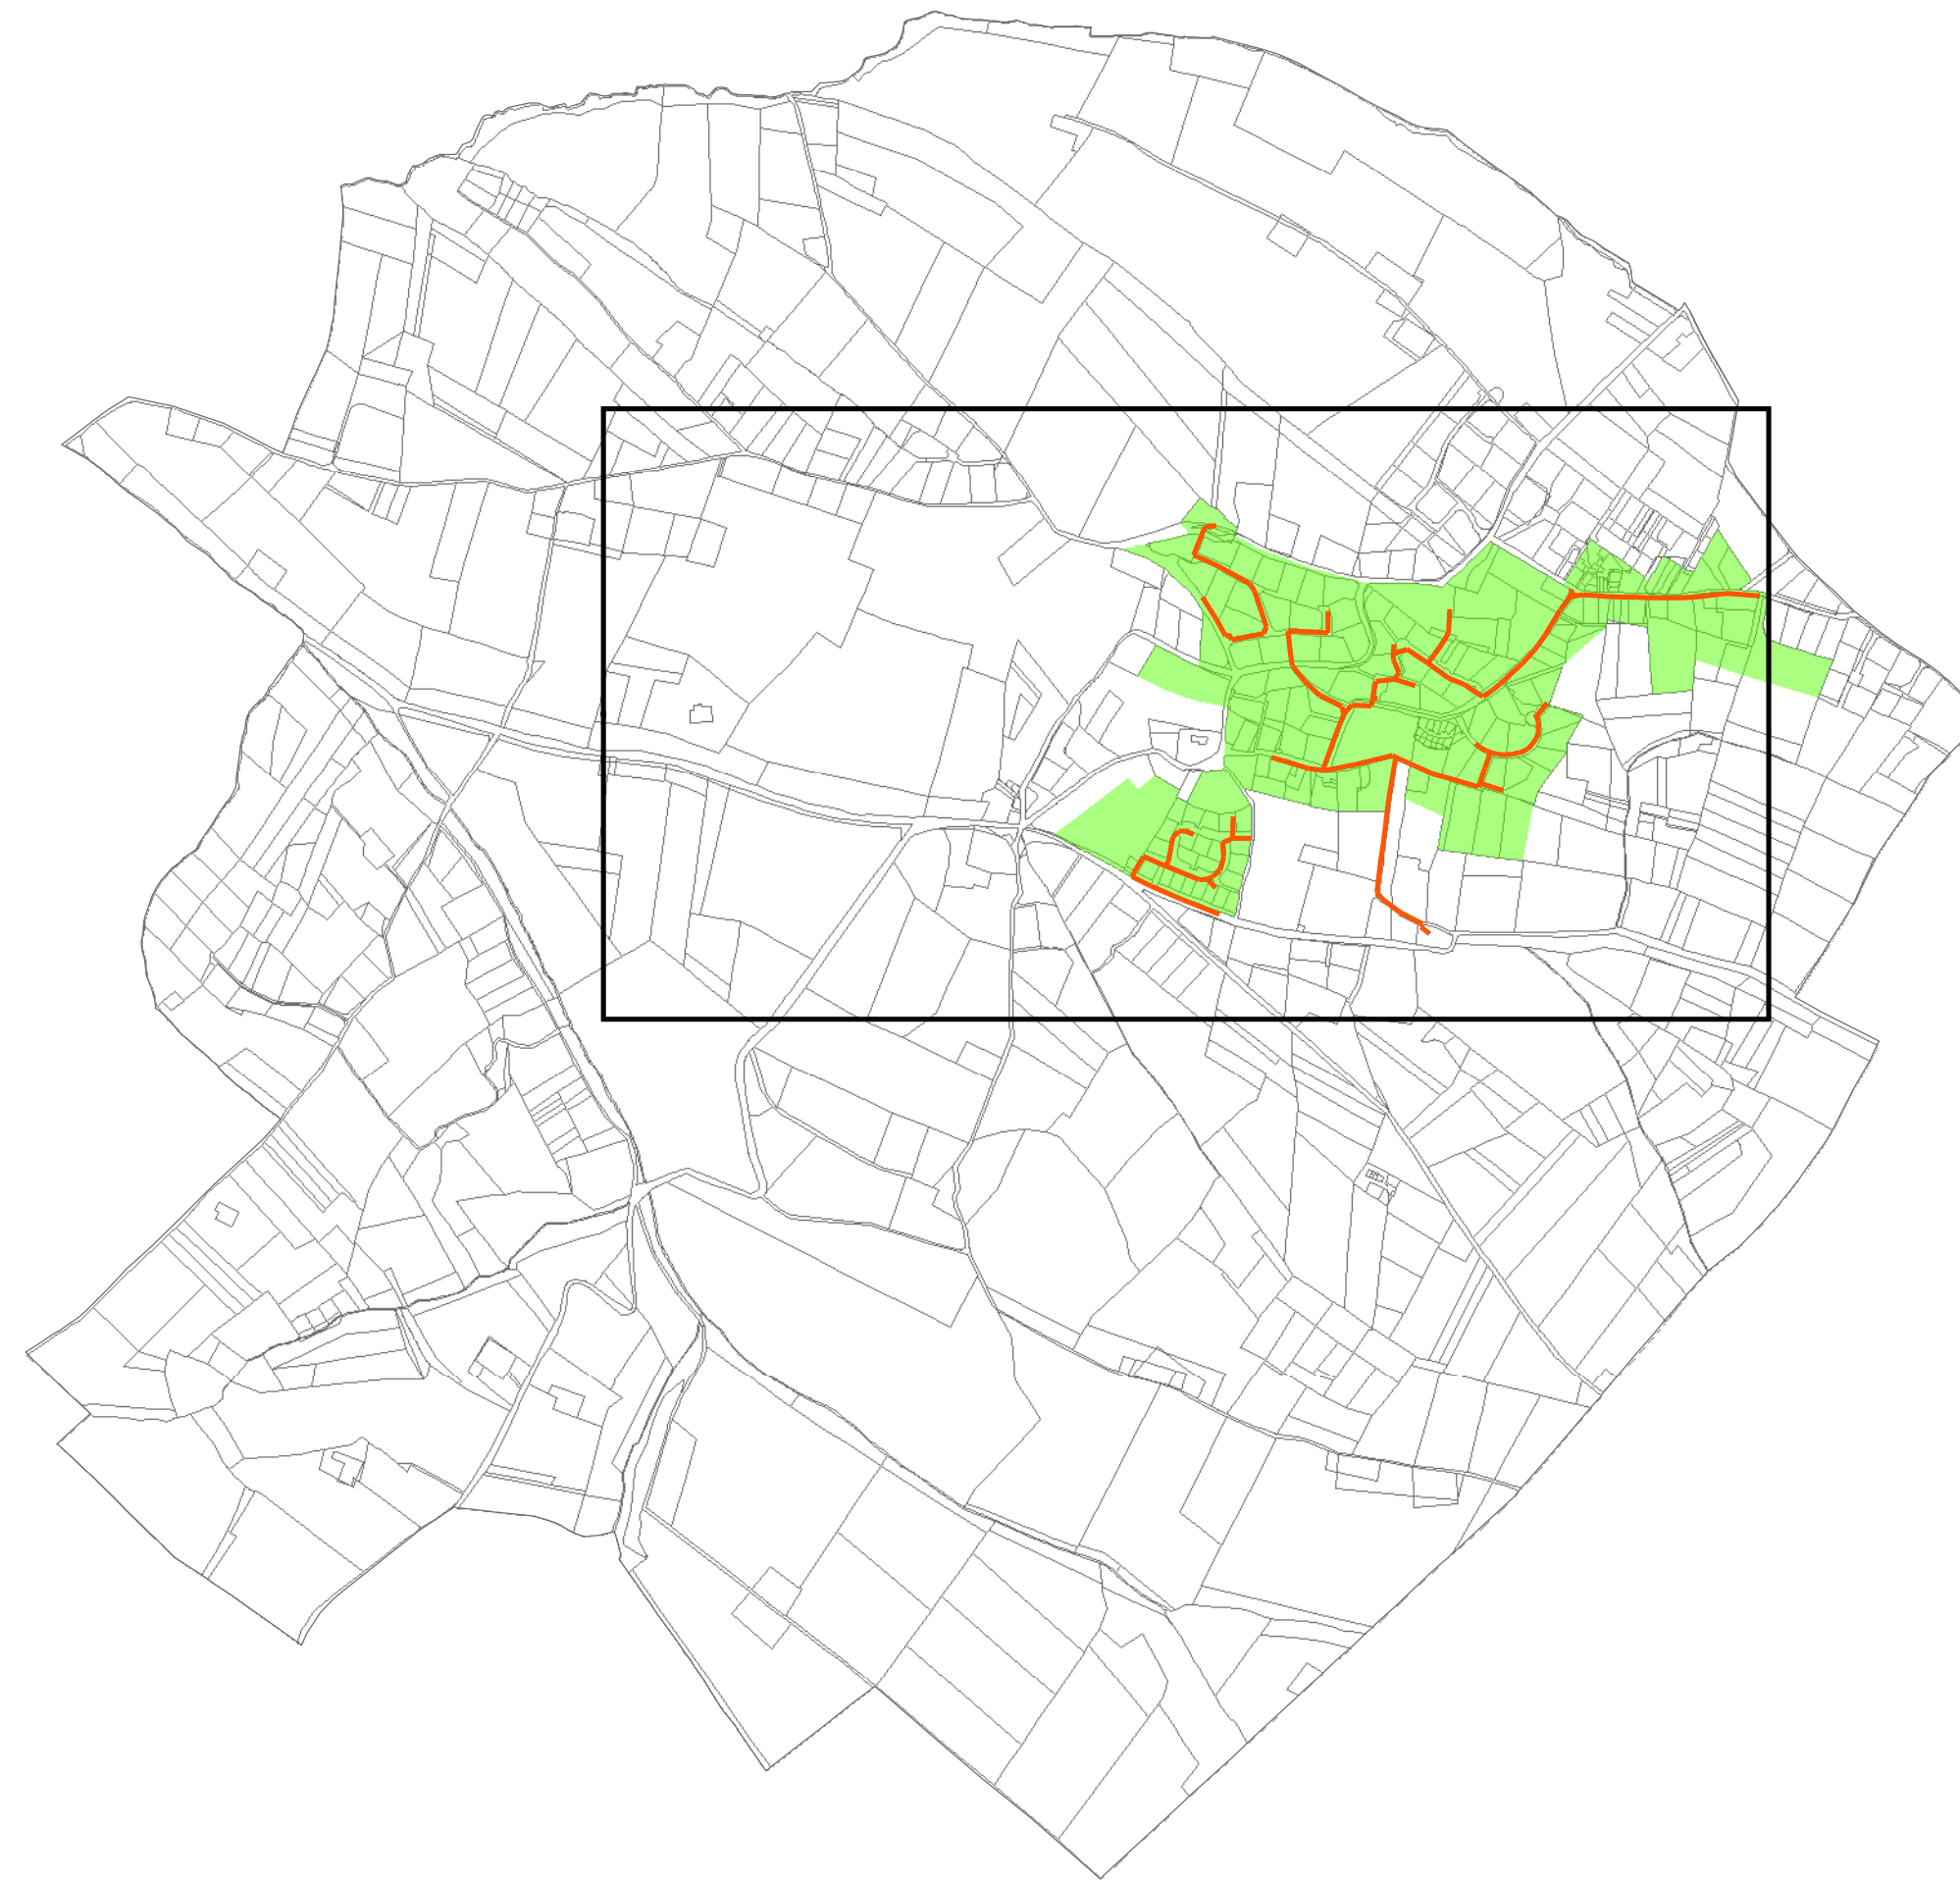

Commune de CORRONSAC

Zonage d'Assainissement

Approuvé le 23 mai 2017

Légende

-  Projet de zonage d'assainissement collectif
-  Réseau d'assainissement

Communauté d'Agglomération du Sicoval

Rue du Chêne Vert - BP38200
31682 LABEGE CEDEX

1:3 000