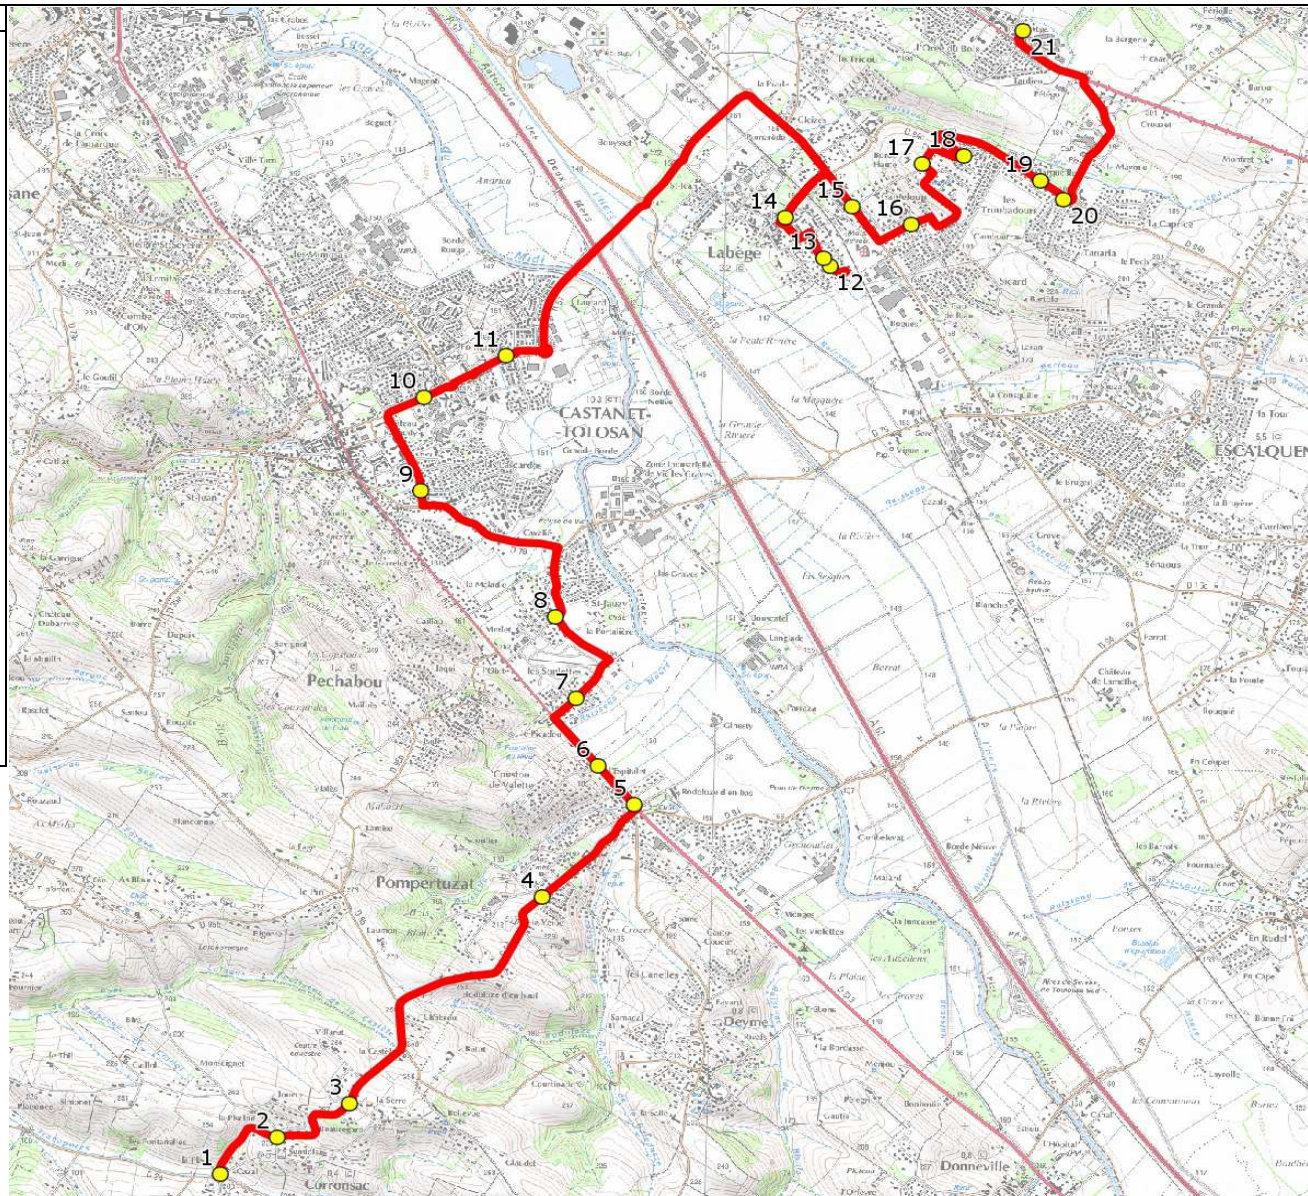

Mise à jour : 16/08/2018	Ligne : CORRONSAC-LYCEE ST ORENS DE GAMEVILLE	Ligne N° : S4018
Marché (année de notification-durée) : 2014-5	Transporteur : TRANSPORTS EN LAURAGAIS	Km en charge : 18 Km
Nombre de places assises : 31 pl	Sous-traitant :	Année : 2013

ITINERAIRE INDICATIF (ALLER)	LMMJV--
CORRONSAC	
1. ABCDn0716 La Place	07:09
2. RD94/Eglise/AB	07:10
3. RD94/Serre/Beauregard/AHC	07:12
POMPERTUZAT	
4. ABCDn1336 Mairie	07:17
5. ABCDn0264 Rodoloze	07:19
6. ABCDn0918 Espitalet	07:20
PECHABOU	
7. ABCDn0982 Soulettes	07:22
8. ABCD 1074 Raisin	07:23
CASTANET-TOLOSAN	
9. Av 19 Mars 1962/AB Pinsons	07:26
10. Av Mendès France/Ar Verte Prairie	07:28
11. Av Mendès France/AB J.Moulin	07:29
LABEGE	
12. Al St Paul/R Floréal	07:35
13. Al St Paul/R Durban	07:36
14. Rd-pt Occitanie/Ar Occitanie	07:37
15. RD16/Ch Fontaine St Sermin	07:40
16. Al Chantecaille/Imp Ormeaux/AB	07:41
17. AlChantecaille/ChFont.StSermin/AB	07:43
18. Ch FontaineStSermin/Ch Coteau/AB	07:44
ESCALQUENS	
19. ABCD 0944 Garenne	07:45
20. Av Caprice/Rd-Pt/Ar La Caprice	07:46
SAINT-ORENS-DE-GAMEVILLE	
21. Lycée Pierre Paul Riquet	07:50

Mise à jour : 16/08/2018	Ligne : CORRON SAC-LYCEE ST ORENS DE GAMEVILLE	Ligne N° : S4018
Marché (année de notification-durée) : 2014-5	Transporteur : TRANSPORTS EN LAURAGAIS	Km en charge : 17 Km
Nombre de places assises : 31 pl	Sous-traitant :	Année : 2013